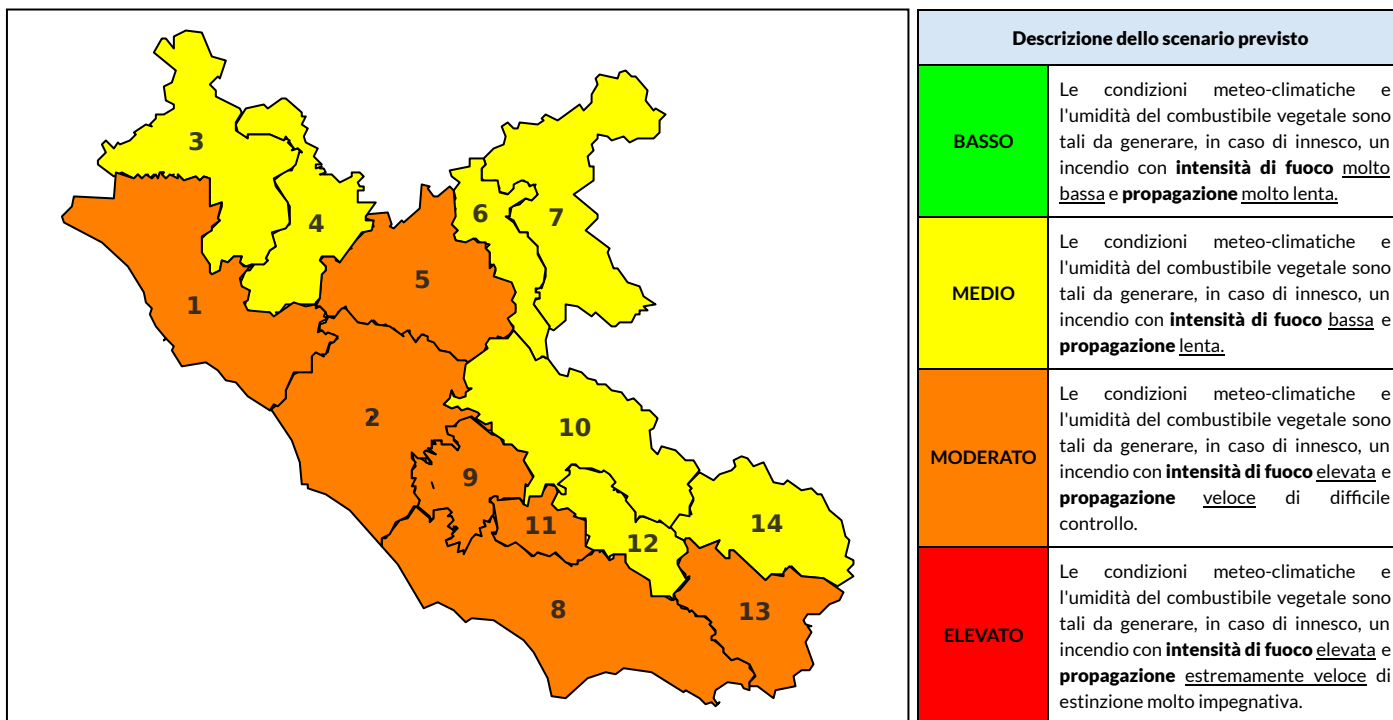

BOLLETTINO DI PERICOLOSITA' DA INCENDI BOSCHIVI

Previsioni per oggi 17-8-2024

Livello di pericolosità da incendio boschivo per Zona di Allerta AIB

Bollettino emesso nel periodo della campagna AIB Lazio sulla base del modello previsionale RISICOLazio, sviluppato in collaborazione con Fondazione CIMA, che fornisce un supporto per la valutazione della Pericolosità da incendio boschivo aggregata sulle Zone di Allerta AIB, approvate come parte integrante del Piano AIB Lazio 2020-2022 con DGR n° 270 del 15/05/2020. Il dettaglio della distribuzione dei Comuni nelle Zone AIB è consultabile al link https://protezionecivile.regione.lazio.it/zone_allerta_aib_comuni/. Le Norme Comportamentali per la popolazione sono consultabili al link https://protezionecivile.regione.lazio.it/norme_comportamentali_aib/.

Zona AIB	1	2	3	4	5	6	7	8	9	10	11	12	13	14
Livello Pericolosità	MODERATO	MODERATO	MEDIO	MEDIO	MODERATO	MEDIO	MEDIO	MODERATO	MODERATO	MEDIO	MODERATO	MEDIO	MODERATO	MEDIO

NOTE

BOLLETTINO DI PERICOLOSITA' DA INCENDI BOSCHIVI

Previsioni per domani 18-8-2024

Livello di pericolosità da incendio boschivo per Zona di Allerta AIB

Bollettino emesso nel periodo della campagna AIB Lazio sulla base del modello previsionale RISICOLazio, sviluppato in collaborazione con Fondazione CIMA, che fornisce un supporto per la valutazione della Pericolosità da incendio boschivo aggregata sulle Zone di Allerta AIB, approvate come parte integrante del Piano AIB Lazio 2020-2022 con DGR n° 270 del 15/05/2020. Il dettaglio della distribuzione dei Comuni nelle Zone AIB è consultabile al link https://protezionecivile.regione.lazio.it/zone_allerta_aib_comuni/. Le Norme Comportamentali per la popolazione sono consultabili al link https://protezionecivile.regione.lazio.it/norme_comportamentali_aib/.