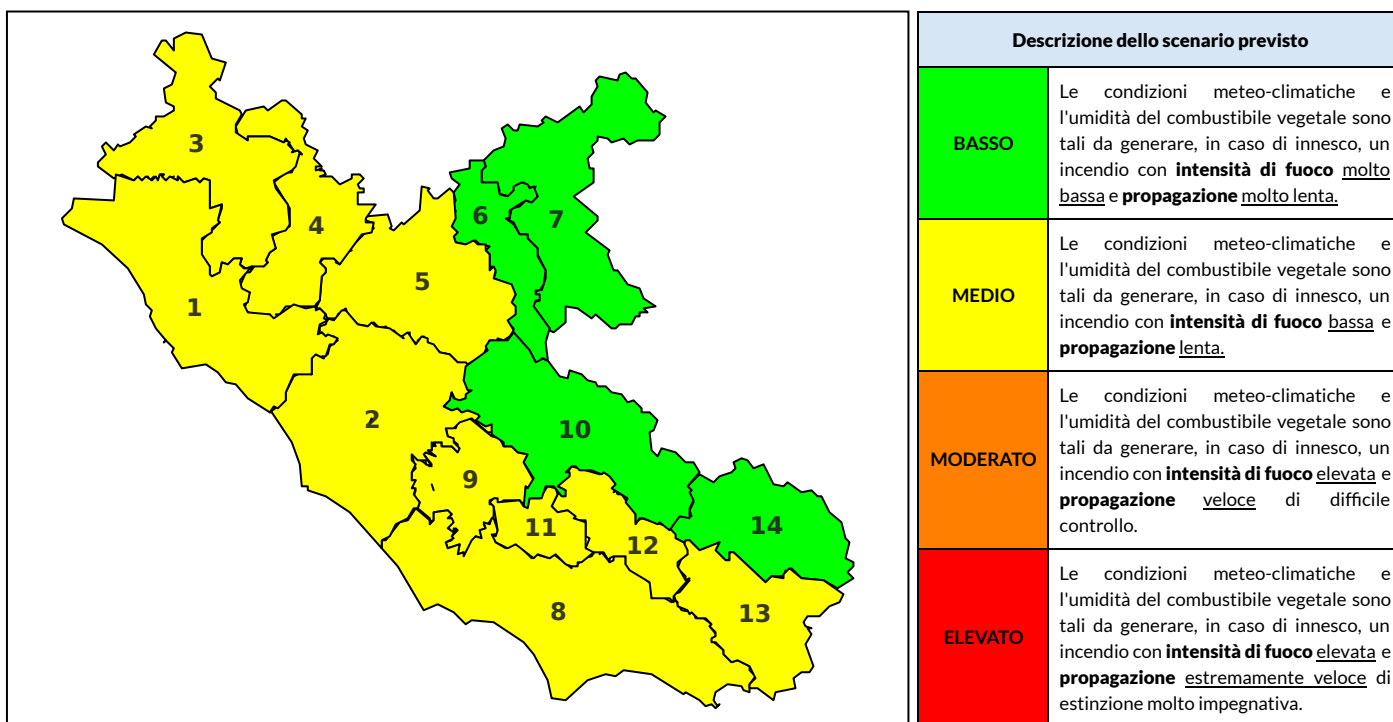

BOLLETTINO DI PERICOLOSITA' DA INCENDI BOSCHIVI

Previsioni per domani 18-8-2024

Livello di pericolosità da incendio boschivo per Zona di Allerta AIB

Bollettino emesso nel periodo della campagna AIB Lazio sulla base del modello previsionale RISICOLazio, sviluppato in collaborazione con Fondazione CIMA, che fornisce un supporto per la valutazione della Pericolosità da incendio boschivo aggregata sulle Zone di Allerta AIB, approvate come parte integrante del Piano AIB Lazio 2020-2022 con DGR n° 270 del 15/05/2020. Il dettaglio della distribuzione dei Comuni nelle Zone AIB è consultabile al link <https://protezionecivile.regione.lazio.it/zone_allerta_aib_comuni/>. Le Norme Comportamentali per la popolazione sono consultabili al link <https://protezionecivile.regione.lazio.it/norme_comportamentali_aib/>.

Zona AIB	1	2	3	4	5	6	7	8	9	10	11	12	13	14
Livello Pericolosità	MEDIO	MEDIO	MEDIO	MEDIO	MEDIO	BASSO	BASSO	MEDIO	MEDIO	BASSO	MEDIO	MEDIO	MEDIO	BASSO